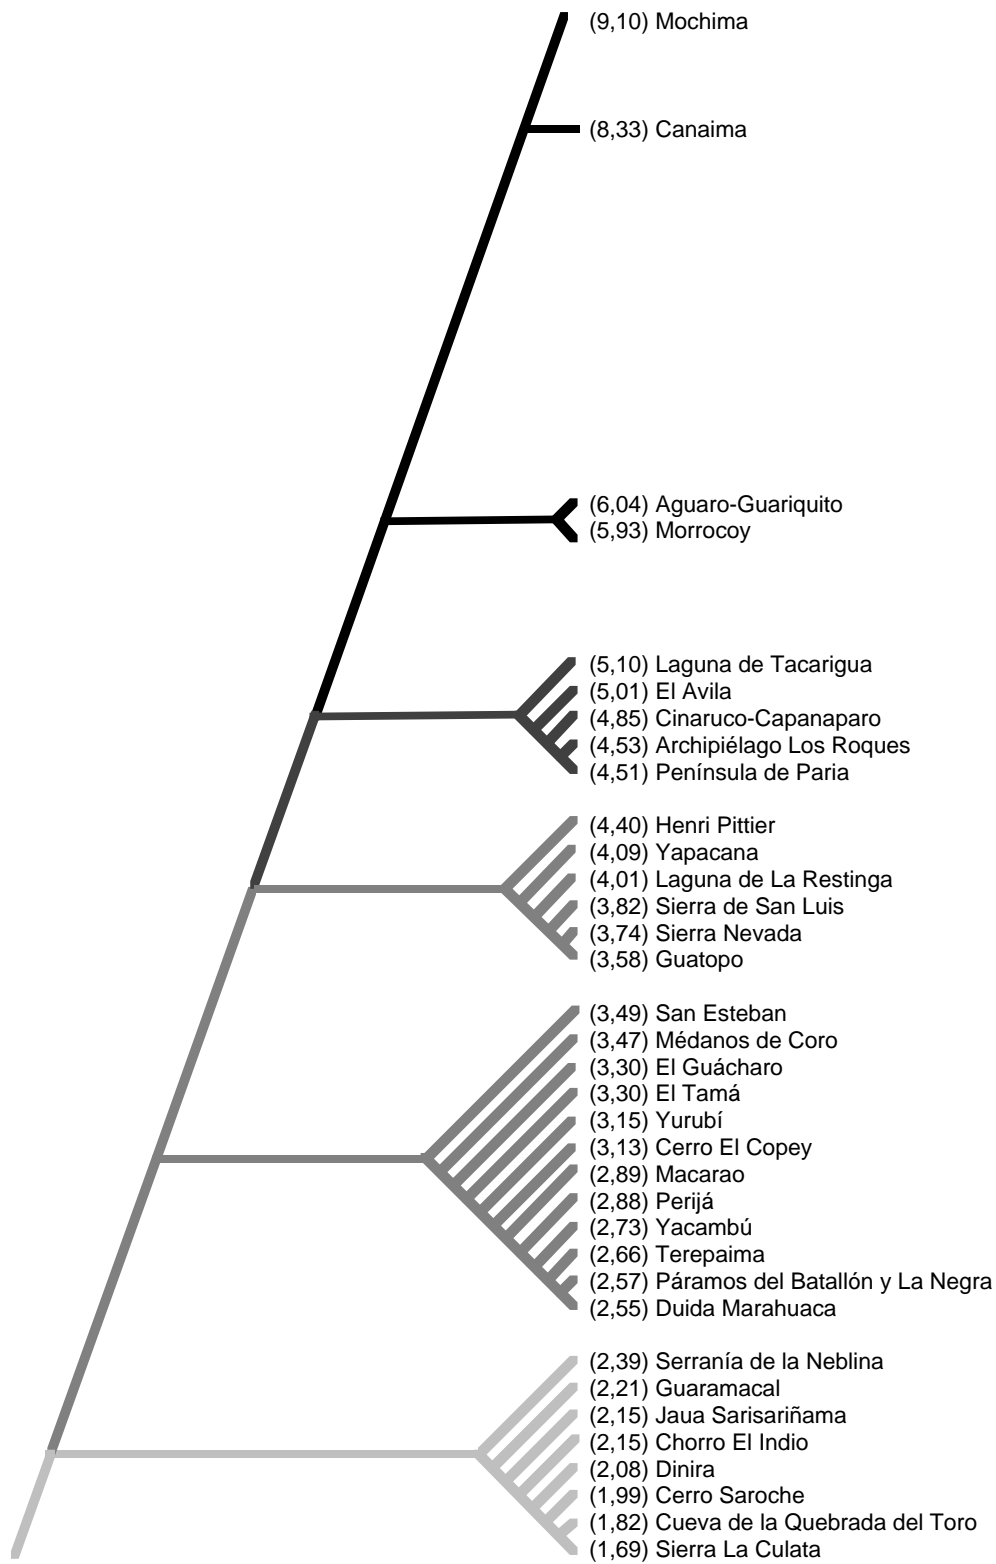

PARQUES NACIONALES EN PELIGRO

(2,73) Yacan
(2,88) Perijá
(2,89) Macar
(3,13) Cerro
(3,15) Yurub
(3,30) El Guá
(3,30) El Tar
(3,47) Médar
(3,49) San E

(3,58) Guato
(3,74) Sierra
(3,82) Sierra
(4,01) Lagun
(4,09) Yapac
(4,40) Henri

(4,51) Peníns
(4,53) Archip
(4,85) Cinaru
(5,01) El Avil
(5,10) Lagun

(5,93) Morro
(6,04) Aguar

INPARQUES

Dirección General Sectorial
de Parques Nacionales

INSTITUTO NACIONAL DE PARQUES

Arbol de relaciones que muestra la posición de cada unidad de manejo en el sistema.
 Los números entre paréntesis indican el grado de sensibilidad de cada unidad de manejo.
 Los valores más altos indican mayor grado de sensibilidad